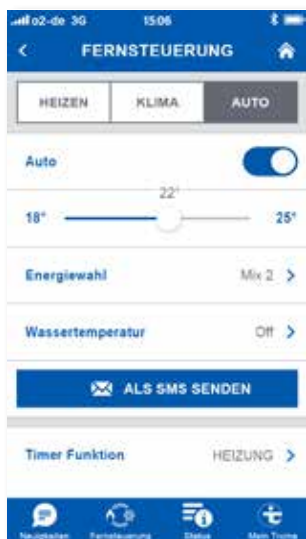

App-soluter Komfort für unterwegs

Mit der kostenlosen Truma App bedienen Sie alle Elemente des Truma iNet Systems in einer übersichtlichen und intuitiven Benutzeroberfläche.

Die wichtigsten Funktionen der Truma App im Überblick:

- Steuerung Ihrer Truma Heizungs- und Klimageräte mit Ihrem Smartphone oder Tablet
- Kontrolle Ihrer Bordeinrichtung und Stromversorgung (z. B. Landstrom und Bordspannung)
- Schutz vor Frost durch Alarmfunktion bei Unterschreiten einer eingestellten Temperatur

Außer der neuen Gerätesteuerung gibt es auch weiterhin praktische Funktionen wie Sonnenausrichtung und Nivellierung sowie Anleitungen und Erklärvideos.

Voraussetzungen zur Nutzung dieser Funktionen:

- Truma iNet Box
- Truma Geräte – iNet ready
- Smartphone oder Tablet (Betriebssysteme: Android ab 4.1 oder höher / iOS ab 6.1 oder höher)
- Für die GSM-Kommunikation ist eine Mini-SIM-Karte (Prepaid oder Vertrag) mit eigener Rufnummer für die iNet Box erforderlich